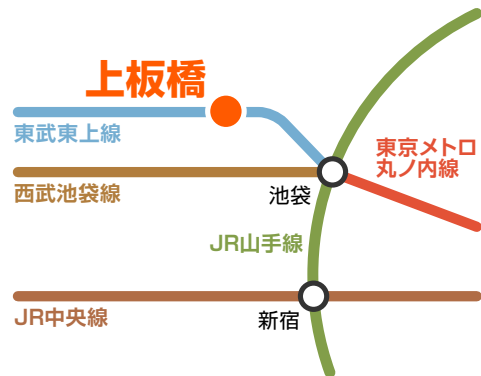

住宅型有料老人ホーム

ドーミー城北公園

～駅から徒歩11分・公園も近く緑豊かな住環境です～

都心や主要駅への
お出かけに便利なアクセス。

東武東上線「上板橋」駅から バスで
「池袋」駅へ11分 「池袋」駅へ20分
「新宿」駅へ16分

お問い合わせは〈ドーミー城北公園〉

 **0120-936-893**

〒174-0075 東京都板橋区桜川 2-2-7

PC・スマートフォンから

ドーミー城北公園

検索

www.dormy-senior.com

よい朝のために。
KYORITSU
HOTELS & DORMITORIES

2018年10月現在