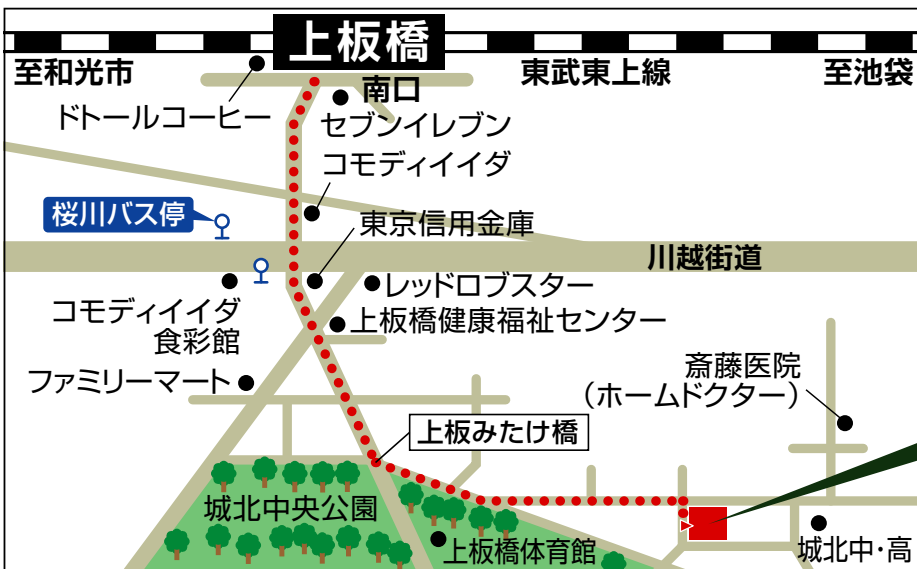

住宅型有料老人ホーム

ドーミー城北公園

～駅から徒歩11分・公園も近く緑豊かな住環境です～

都心や主要駅への
お出かけに便利なアクセス。

東武東上線「上板橋」駅から バスで
「池袋」駅へ11分 「池袋」駅へ20分
「新宿」駅へ16分

お問い合わせは〈ドーミー城北公園〉

 **0120-936-893**

〒174-0075 東京都板橋区桜川 2-2-7

PC・スマートフォンから

ドーミー城北公園

検索

www.dormy-senior.com

よい朝のために。
KYORITSU
HOTELS & DORMITORIES

2018年10月現在